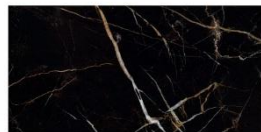

Paredes em gesso cartonado

Bombas de calor

Tetos em gesso cartonado

Janelas Vidro Duplo referência *FOCOLIT Guardian Sun 6mm/15Ar/5mm Inc*

Estores com motor

Ar condicionado MultiSplit

Tinta *BARBOMAT* Branca

Lavatório *Colorado* Branco ou *Charlotte* Branco

Misturadora lavatório alta *Gattoni Easy*.

Vidro Fixo 8mm temperado transparente c/ tratamento anticalcário (exceto base 90x90 que é com resguardo)

Bases de chuveiro *Zenon Smart Nieve* brancas

2-LAVATÓRIO COLORADO
50.5X40.5X14

CERÂMICOS:

GOLD CALACATTA 120X60

PORT LAURENT 120X60

RIO BEIGE 120X60

CARRADA 120X60